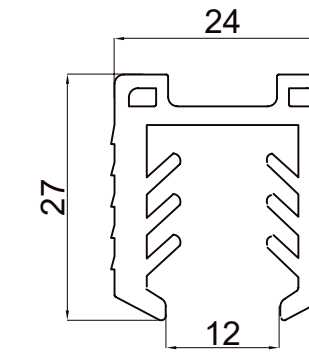

Поручень GLOW 60x40 мм

Артикул 23.6476.***

Длина: 6000 мм.
Ед. измерения: шт.
Виды отделки:

.100
Алюминий
без обработки
поверхности

.111
Шлифованный,
анодированный
алюминий, серебро

Рассеиватель матовый для LED ленты

Артикул 23.0015.***

Длина: 6000 мм.
Ед. измерения: шт.

Уплотнитель универсальный для поручня с пазом 24 мм*

Артикул 23.0024.***

Длина: 6000 мм.
Ед. измерения: шт.
Для стекла: 10-13,52 мм

*опционально

.606
ТЭП, черный

Артикул 23.0212.***

Длина: 6000 мм.
Ед. измерения: шт.
Для стекла: 19-21,52 мм

*опционально

.609
ТЭП,
темно-серый

.606
ТЭП, черный

Комплектующие GF GLOW

Кронштейн торцевого крепления поручня

Артикул 23.6462.***