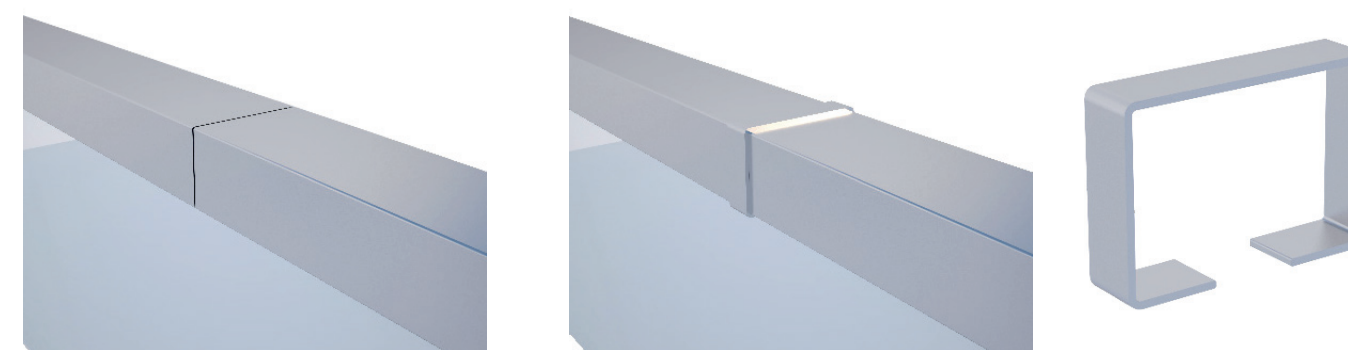

Комплектующие GF GLOW

Кронштейн торцевого крепления поручня

Артикул 23.6462.***

Ед. измерения: шт.
Виды отделки:

.223
Шлифованная
нержавеющая
сталь AISI 304

*опционально

Торцевая крышка

Артикул 23.6481.***

Ед. измерения: шт.
Виды отделки:

.100
Алюминий
без обработки
поверхности

.111
Шлифованный,
анодированный
алюминий, серебро

*опционально

Накладка декоративная на стык поручня 60x40 мм

Артикул 23.6471.***

Ед. измерения: шт.
Виды отделки:

.100
Алюминий
без обработки
поверхности

.111
Шлифованный,
анодированный
алюминий, серебро

*опционально

Соединитель алюминиевого поручня, прямой

Артикул 23.4468.***

Применяется для прямого соединения
алюминиевого поручня 60x40 мм
с пазом.

.100
Алюминий
без обработки
поверхности

*опционально

Соединитель алюминиевого поручня, вертикальный

Артикул 23.4466.***

Применяется для соединения
алюминиевого поручня 60x40 мм
с пазом на переходах «перильное
ограждение – лестница».

.100
Алюминий
без обработки
поверхности

*опционально

Соединитель алюминиевого поручня, горизонтальный

Артикул 23.4467.***

Применяется для соединения
алюминиевого поручня 60x40 мм
с пазом на углах перильного
ограждения.

.100
Алюминий
без обработки
поверхности

*опционально