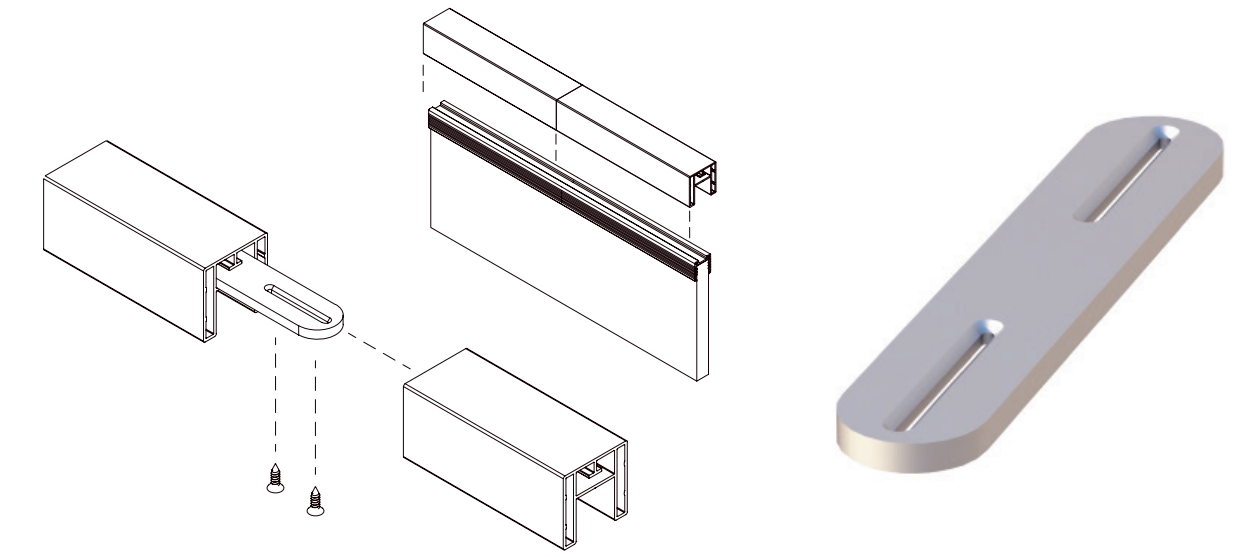

Соединитель алюминиевого поручня, прямой

Артикул 23.4468.***

Применяется для прямого соединения
алюминиевого поручня 60x40 мм
с пазом.

.100
Алюминий
без обработки
поверхности

*опционально

Соединитель алюминиевого поручня, вертикальный

Артикул 23.4466.***

Применяется для соединения
алюминиевого поручня 60x40 мм
с пазом на переходах «перильное
ограждение – лестница».

.100
Алюминий
без обработки
поверхности

*опционально