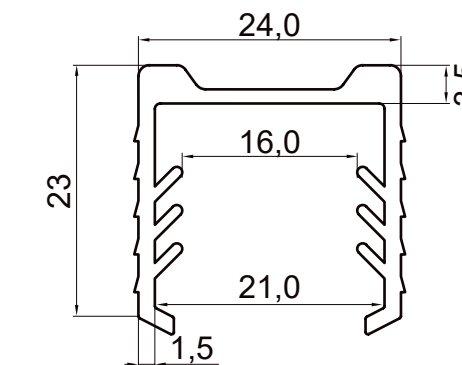

Уплотнитель универсальный для поручня с пазом 24 мм*

Артикул 23.0211.***

Длина: 6000 мм.
Ед. измерения: шт.
Для стекла: 15-17,52 мм

*опционально

.609
ТЭП,
темно-серый

.606
ТЭП, черный