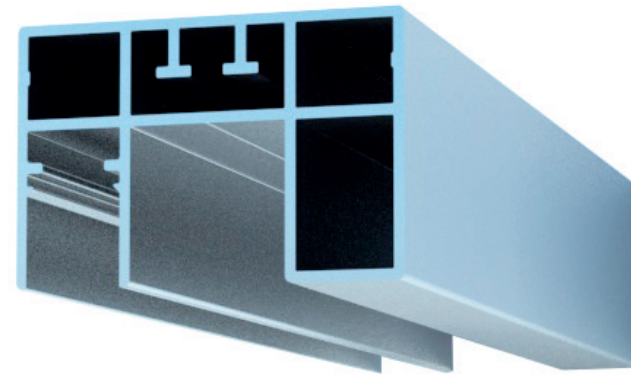

Комплектующие GF GLOW

Поручень GLOW 60x40 мм

Артикул 23.6476.***

Длина: 6000 мм.
Ед. измерения: шт.
Виды отделки:

.100
Алюминий
без обработки
поверхности

.111
Шлифованный,
анодированный
алюминий, серебро

Рассеиватель матовый для LED ленты

Артикул 23.0015.***

Длина: 6000 мм.
Ед. измерения: шт.