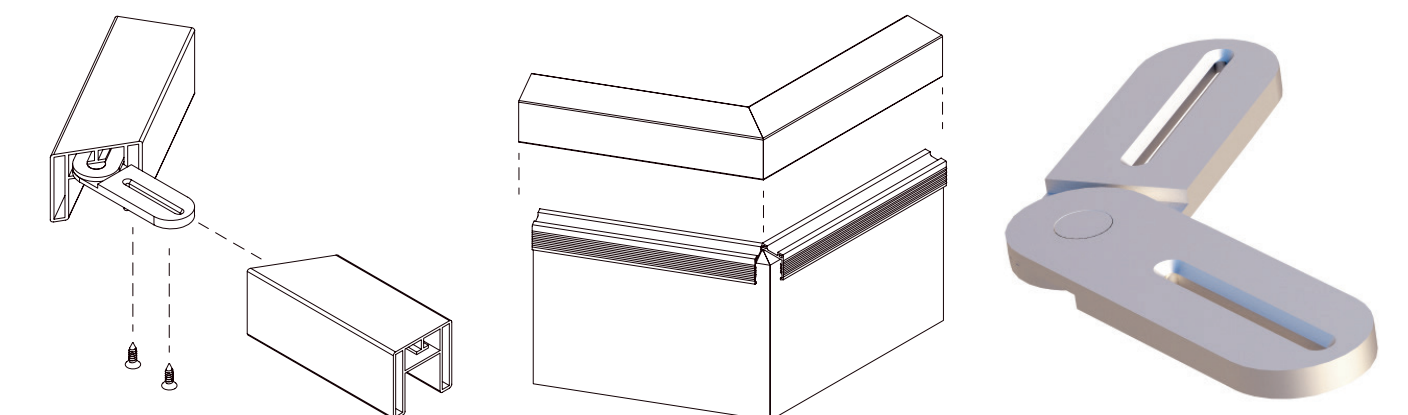

Комплектующие GF GLOW

Кронштейн торцевого крепления поручня

Артикул 23.6462.***

Ед. измерения: шт.
Виды отделки:

.223
Шлифованная
нержавеющая
сталь AISI 304

*опционально

Торцевая крышка

Артикул 23.6481.***

Ед. измерения: шт.
Виды отделки:

.100
Алюминий
без обработки
поверхности

.111
Шлифованный,
анодированный
алюминий, серебро

*опционально

Накладка декоративная на стык поручня 60x40 мм

Артикул 23.6471.***

Ед. измерения: шт.
Виды отделки:

.100
Алюминий
без обработки
поверхности

.111
Шлифованный,
анодированный
алюминий, серебро

*опционально

Соединитель алюминиевого поручня, прямой

Артикул 23.4468.***

Применяется для прямого соединения
алюминиевого поручня 60x40 мм
с пазом.

.100
Алюминий
без обработки
поверхности

*опционально

Соединитель алюминиевого поручня, вертикальный

Артикул 23.4466.***

Применяется для соединения
алюминиевого поручня 60x40 мм
с пазом на переходах «перильное
ограждение – лестница».

.100
Алюминий
без обработки
поверхности

*опционально

Соединитель алюминиевого поручня, горизонтальный

Артикул 23.4467.***

Применяется для соединения
алюминиевого поручня 60x40 мм
с пазом на углах перильного
ограждения.

.100
Алюминий
без обработки
поверхности

*опционально