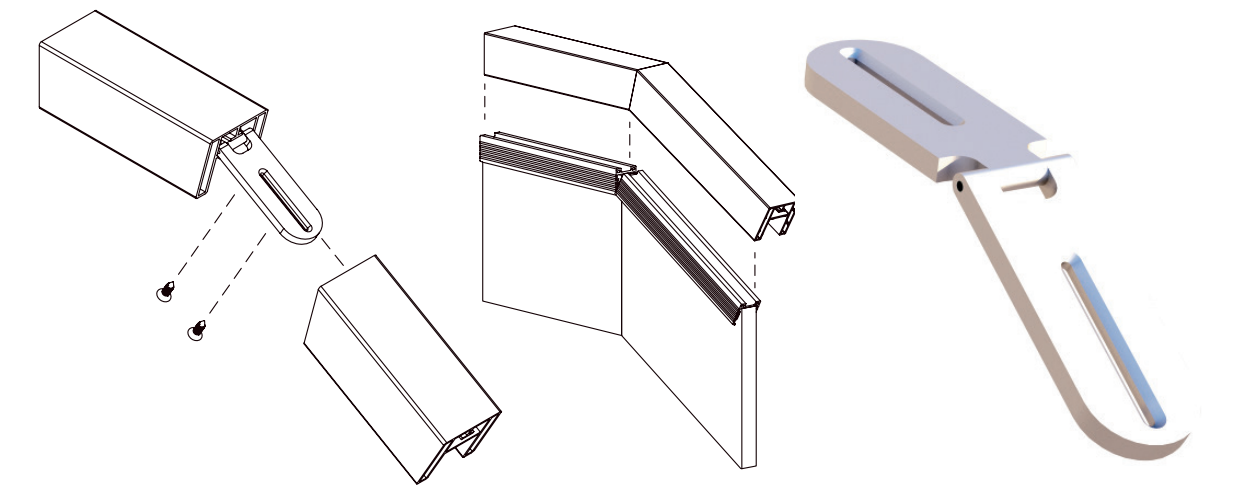

Соединитель алюминиевого поручня, горизонтальный

Артикул 23.4467.***

Применяется для соединения
алюминиевого поручня 60x40 мм
с пазом на углах перильного
ограждения.

.100
Алюминий
без обработки
поверхности

*опционально