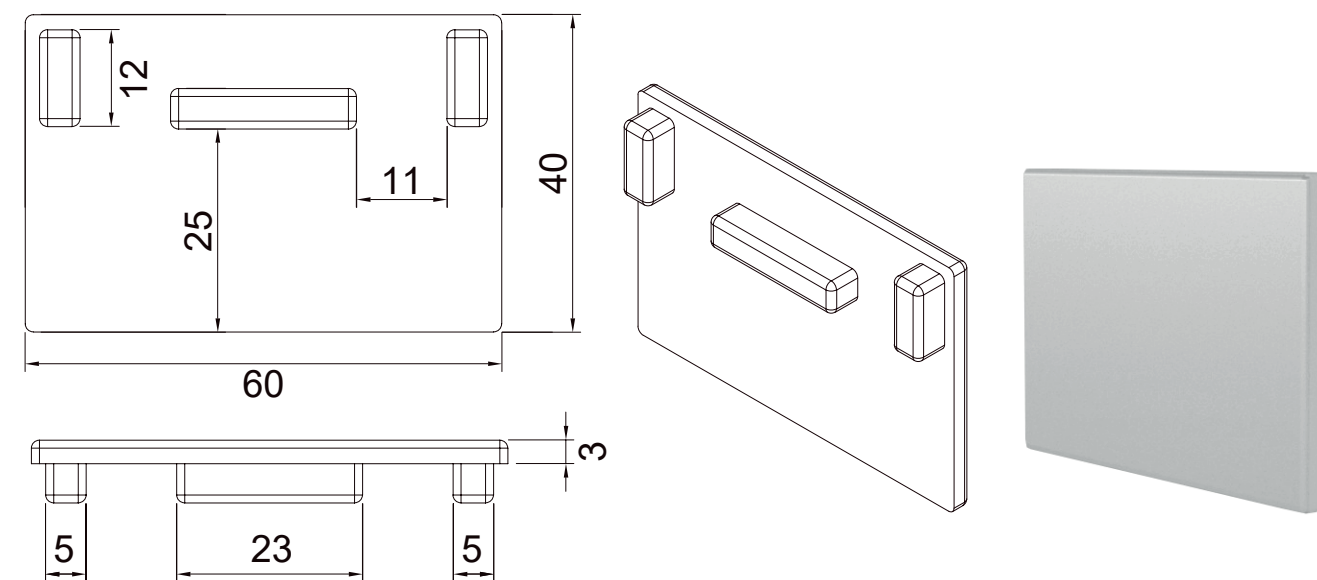

Накладка декоративная на стык поручня 60x40 мм

Артикул 23.6471.***

Ед. измерения: шт.
Виды отделки:

.100
Алюминий
без обработки
поверхности

.111
Шлифованный,
анодированный
алюминий, серебро

*опционально