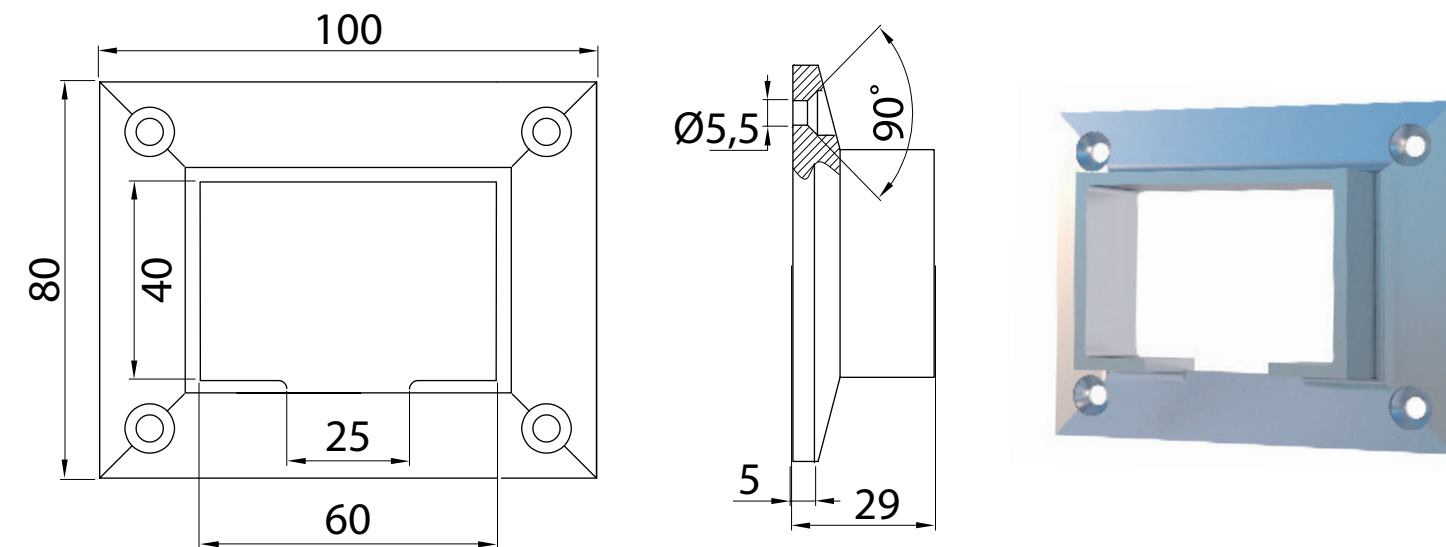

Комплектующие GF GLOW

Кронштейн торцевого крепления поручня

Артикул 23.6462.***

Ед. измерения: шт.
Виды отделки:

.223
Шлифованная
нержавеющая
сталь AISI 304

*опционально

Торцевая крышка

Артикул 23.6481.***

Ед. измерения: шт.
Виды отделки:

.100
Алюминий
без обработки
поверхности

.111
Шлифованный,
анодированный
алюминий, серебро

*опционально