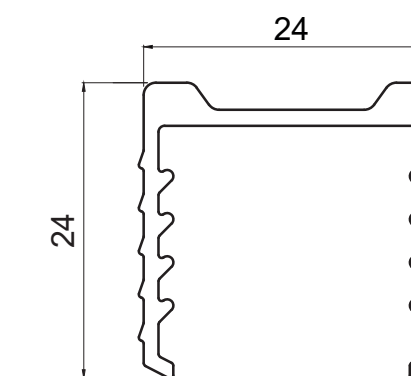

Артикул 23.0212.***

Длина: 6000 мм.
Ед. измерения: шт.
Для стекла: 19-21,52 мм

*опционально

.609
ТЭП,
темно-серый

.606
ТЭП, черный

Комплектующие GF GLOW

Кронштейн торцевого крепления поручня

Артикул 23.6462.***