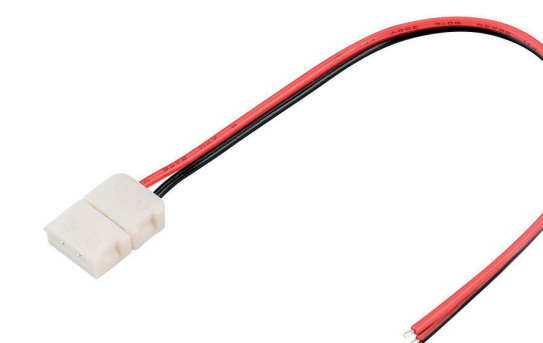

Артикул	IP	🔌	V	A	↕	📦	ТИП	ПРИМЕНЕНИЕ
56.0801.700	65	1			8	Пластик		К герметичной ленте
56.0802.700		1	50	3	8	Пластик	одиночный	К не герметичной ленте
56.0803.700		1	50	3	8	Пластик	двойной	К не герметичной ленте

🔌	КАНАЛЫ УПРАВЛЕНИЯ	V	НАПРЯЖЕНИЕ	↕	ШИРИНА ПЛОЩАДКИ, ММ	📦	МАТЕРИАЛ КОРПУСА