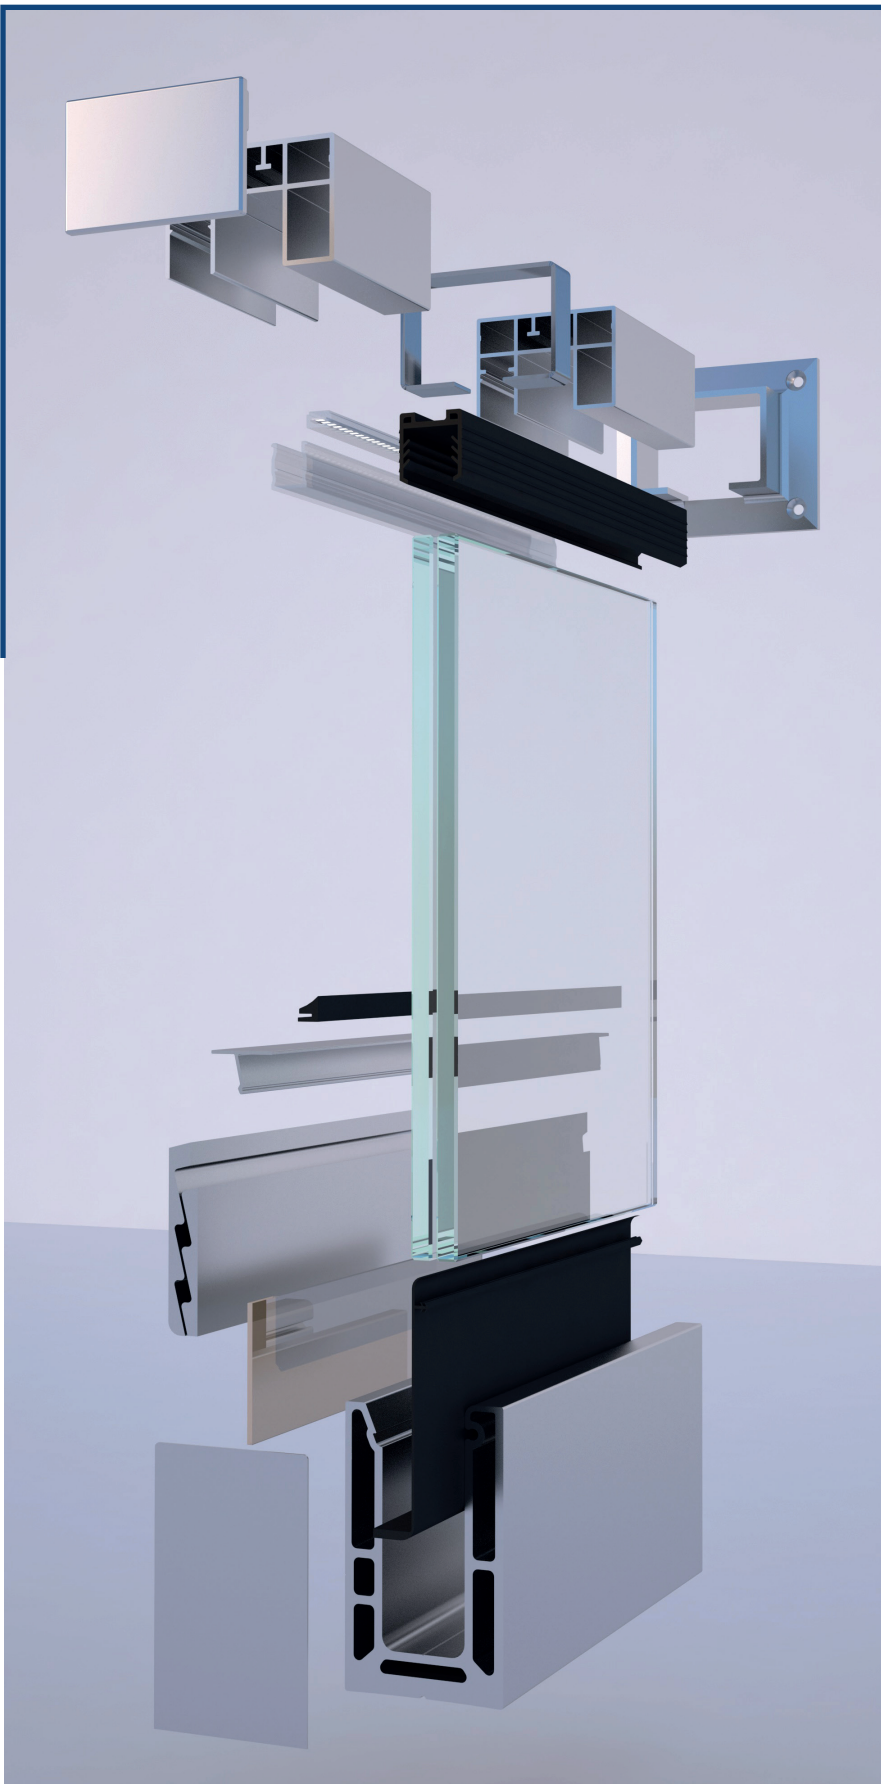

Источник света располагается в нижнем торце поручня GF GLOW и снабжён матовым рассеивателем. В поручне используются специальная светодиодная лента с плотной компоновкой светодиодов.

Это позволяет добиться эффекта однородного потока света (эффект равномерной подсветки).

Поручень GLOW 60x40 мм

Артикул 23.6476.***

Длина: 6000 мм.
Ед. измерения: шт.
Виды отделки:

.100
Алюминий
без обработки
поверхности

.111
Шлифованный,
анодированный
алюминий, серебро

Рассеиватель матовый для LED ленты